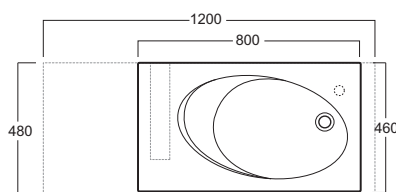

## BO 13

Disegni Tecnici  
Technical Drawings

Consolle 80 predisposta monoforo  
da appoggio su piano BOM1 e/o  
supporto BOM2

Console 80 pre-punched for single  
tap hole-for counter top BOM1  
or leg BOM2