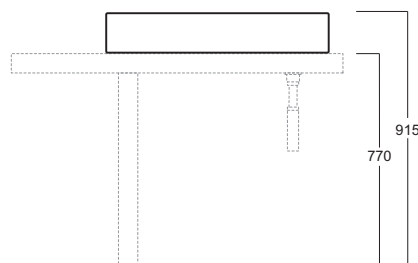

## BO 13

Disegni Tecnici  
Technical Drawings

Consolle 80 predisposta monoforo  
da appoggio su piano BOM1 e/o  
supporto BOM2

Console 80 pre-punched for single  
tap hole-for counter top BOM1  
or leg BOM2