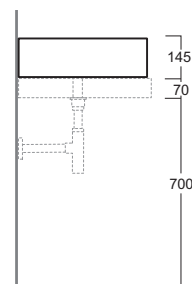

## BO 13

Disegni Tecnici  
Technical Drawings

Consolle 80 predisposta monoforo  
da appoggio su piano BOM1 e/o  
supporto BOM2

Console 80 pre-punched for single  
tap hole-for counter top BOM1  
or leg BOM2