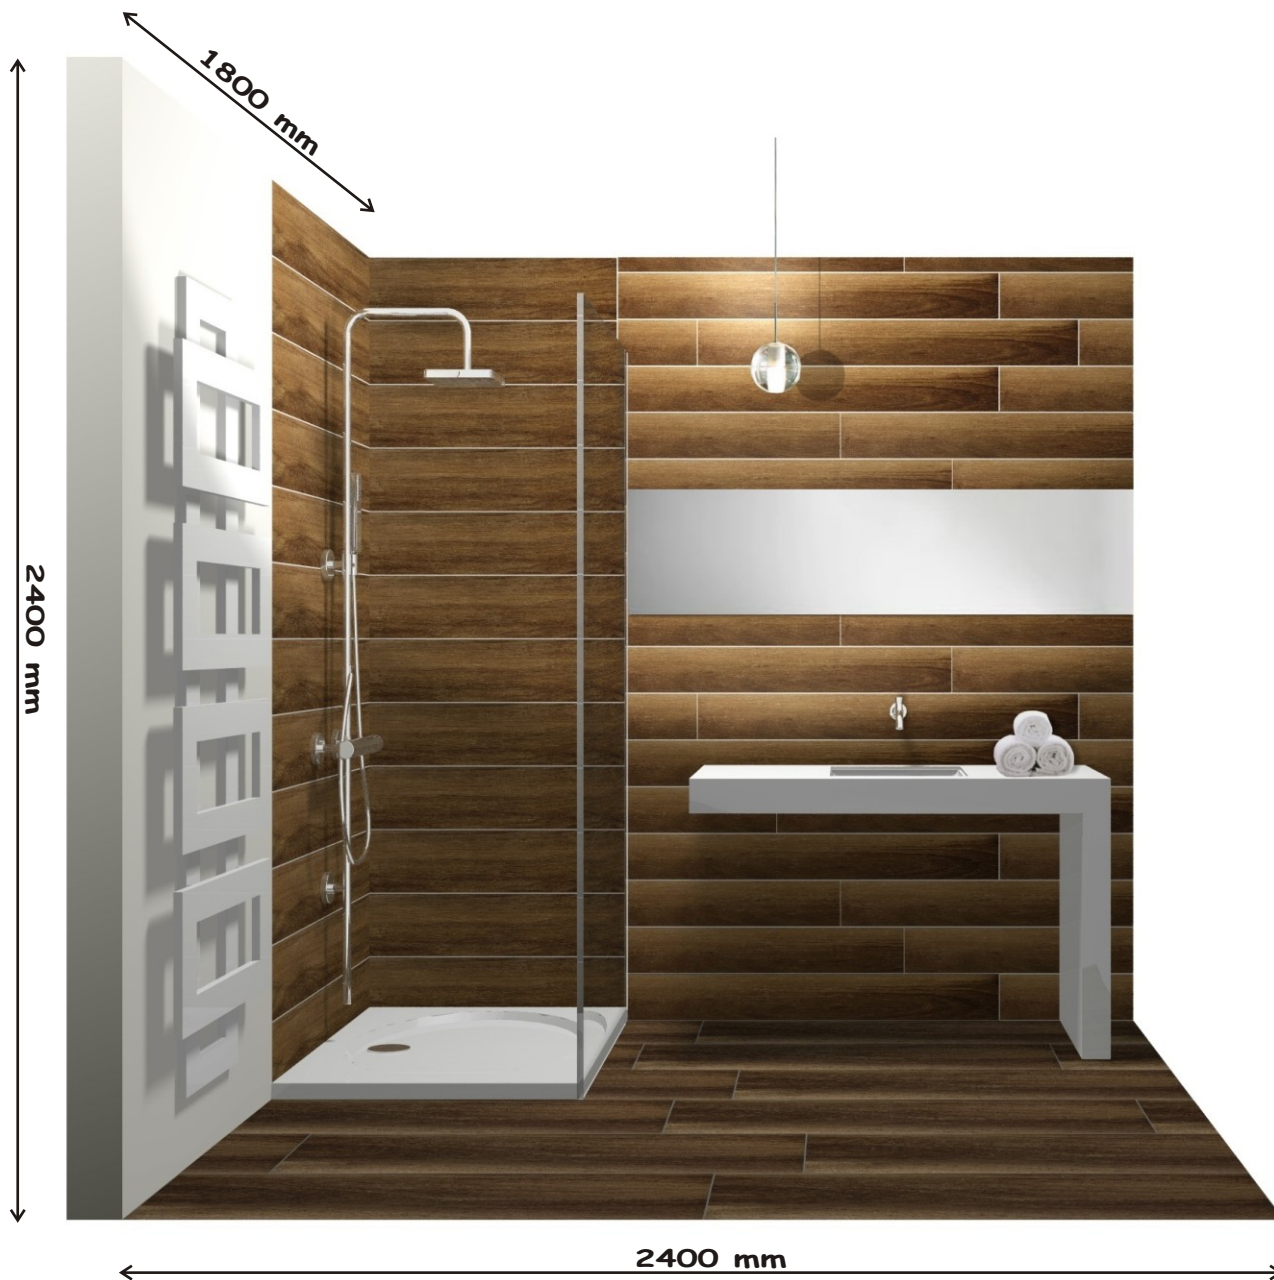

CERAMICHE  
◆ CAESAR ◆

### BOX TIPO LIFE

LIFE NOCE	30X120	PZ 14
LIFE NOCE	20X120	PZ 24
LIFE NOCE	14,7X120	PZ 31

CERAMICHE  
◆ CAESAR ◆

**BOX TIPO LIFE**

WALNUT	30X120	PZ 14
WALNUT	20X120	PZ 24
WALNUT	14,7X120	PZ 17

CERAMICHE  
◆ CAESAR ◆

### BOX TIPO LIFE

GATE BREATH	60X120	PZ 6
LIFE WALNUT	20X120	PZ 24
LIFE WALNUT	14,7X120	PZ 17

CERAMICHE  
◆ CAESAR ◆

**BOX TIPO LIFE**

LIFE OAK 22,5X180 PZ 10

LIFE OAK 30X120 PZ 23

CERAMICHE  
◆ CAESAR ◆

**BOX TIPO LIFE**

LIFE MORO	22,5X180	PZ 10
LIFE MORO	14,7X120	PZ 29
VERSE SUGAR	20X120	PZ 24

CERAMICHE  
◆ CAESAR ◆

**BOX TIPO LIFE**

LIFE MORO 22,5X180 PZ 10

LIFE MORO 14,7X120 PZ 29