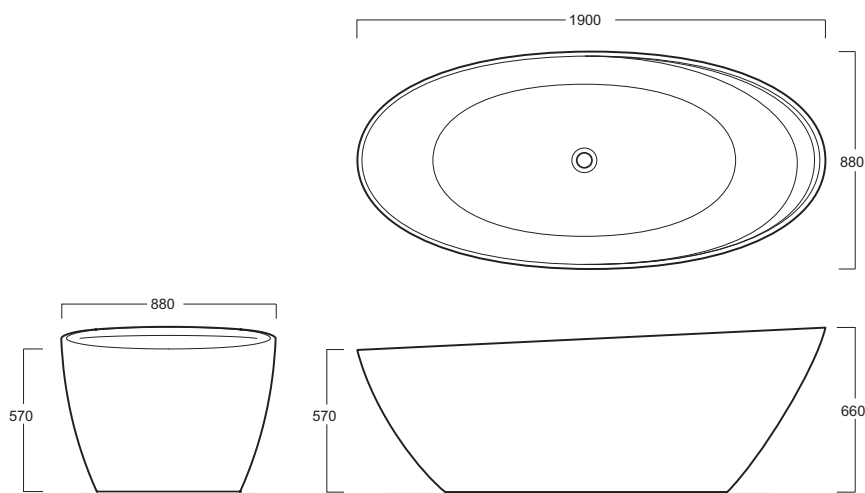

# Bohémien

Vasca / Bath tube

simas<sup>®</sup>  
ACQUA SPACE

## BO V1

Disegni Tecnici  
Technical Drawings

Vasca in Crystal Tech completa di  
piletta sifonata  
Max contenuto d'acqua 320 L  
(a 5 cm dal bordo)  
Volume d'imballo 1,70 mc  
Peso di spedizione 200 Kg

*Crystal Tech bath tub pop-up waste  
drainer included  
Maximum water capacity 320 Litres /  
84,5 Gallons (5 cm / 2 inches from border)  
Create dimensions  
1,70 Mc / 60 Cubic feet  
Packaging weight  
200 Kg / 440 Lbs*