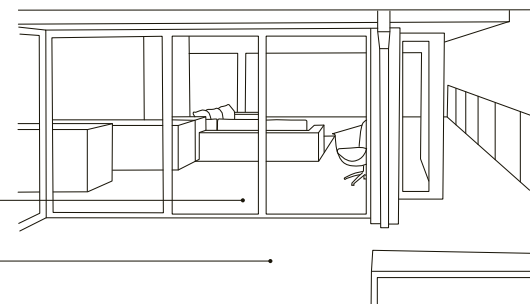

walk^{on}

POSATO IN INTERNO E IN ESTERNO, WALK ON SA VALORIZZARE QUALSIASI SPAZIO ASSICURANDO CONTINUITÀ AGLI AMBIENTI: LE SUE SUPERFICI PORTANO NEL PROGETTO TUTTA LA BELLEZZA NATURALE DELLA PIETRA.

Both indoors and outdoors, Walk on is able to exalt any space ensuring a continuous effect: its surfaces bring all the natural beauty of stone to projects.

Posée à l'intérieur comme à l'extérieur, Walk on sait valoriser tous les espaces en assurant continuité et cohérence des environnements: ses surfaces apportent au projet toute la beauté naturelle de la pierre.

CERAMICHE
♦ CAESAR ♦
LA CULTURA DELLA MATERIA

In Innen- und Außenbereichen betont Walk on jeden Raum und sorgt für die Kontinuität der Ambiente: die Oberflächen tragen die ganze Schönheit des Natursteins in die Projekte.

Walk on даёт возможность гармонично оформить внутренние и наружные пространства в едином стиле. Её фактура обогащает проекты натуральной красотой камня.

Bone - 15x30, 15x15

Ash - 15x30x15x15