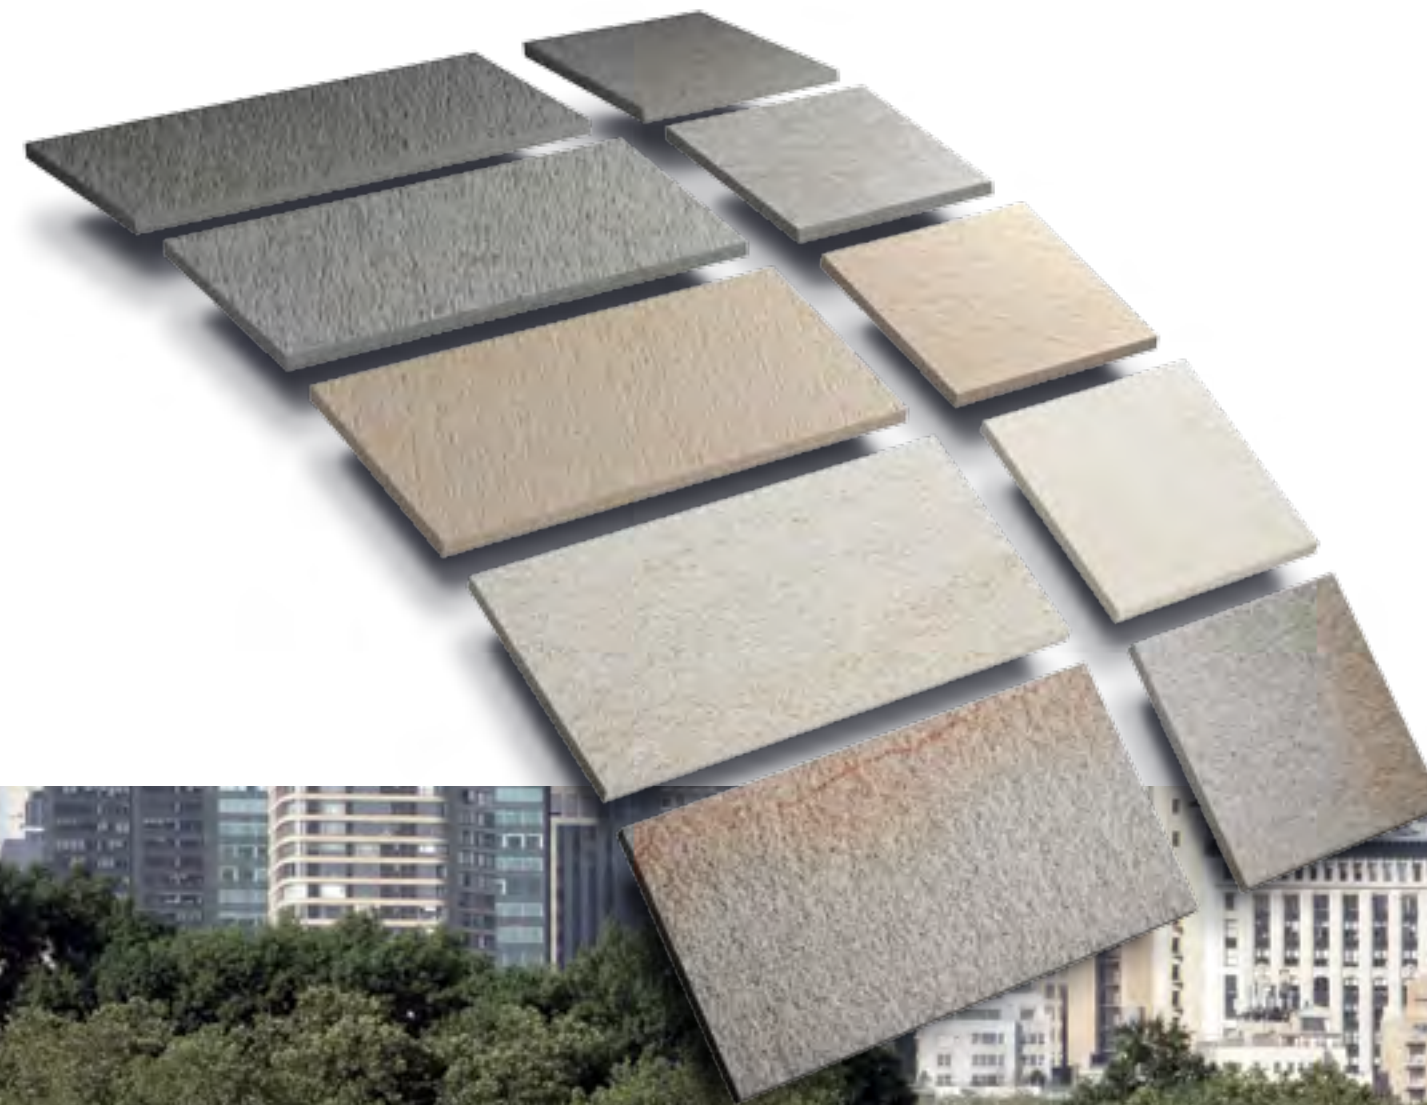

walk^{on}

SUPERFICI MATERICHE E COLORI NATURALI
PER GLI SPAZI DEL VIVERE.

Strong material surfaces and natural colours for living spaces.
Des effets de matière pour les surfaces et des teintes naturelles pour les espaces de vie.
Materische Oberflächen und natürliche Farben für Wohnräume.
Благородные поверхности и натуральные цвета для жилых пространств.

CERAMICHE
◆ CAESAR ◆
LA CULTURA DELLA MATERIA

15x30 15x15

CINQUE SUPERFICI NATE DALLE PIETRE NATURALI
ESIBISCONO UNA VARIETÀ GRAFICA E CROMATICA UNICA.
WALK ON CONCENTRA LA GRANDE QUALITÀ MADE IN
ITALY IN DUE PREZIOSI FORMATI 15X15 E 15X30.

Five surfaces inspired by natural stones that exhibit unique graphic and chromatic versatility. Walk on encapsulates the made in Italy quality into two precious sizes, 15x15 and 15x30.

Cinq surfaces inspirées de la pierre naturelle arborent une variété graphique et chromatique unique. Walk on concentre la grande qualité made in Italy en deux précieux formats 15x15 et 15x30.

Angelehnt an Naturstein entstanden fünf Oberflächen, die eine Vielzahl von Farben und einzigartige Grafiken aufweisen. Walk on konzentriert die hohe Qualität des Made in Italy in zwei hochwertigen Formaten 15x15 und 15x30.

Пять поверхностей, навеянных фактурами природного камня, выделяются уникальностью рисунка и цвета. Walk on концентрирует высокое качество made in Italy в двух ценных форматах: 15x15 и 15x30.