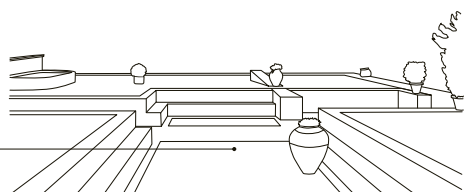

Iron - 15x30