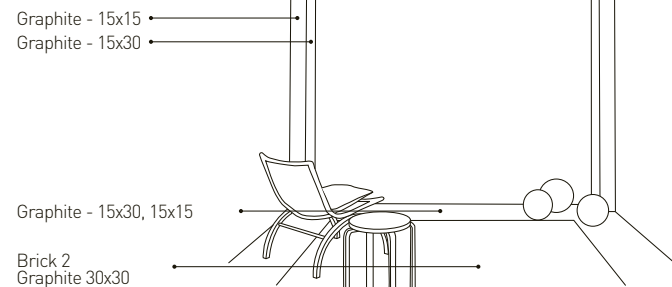

walk^{on}

LA PRATICITÀ E LA MODULARITÀ DEI PICCOLI FORMATI, UNITE ALLA VARIETÀ DI TEXTURE E COLORI, CONSENTONO DI PERSONALIZZARE GLI SPAZI.

The functional and modular small sizes, together with the range of textures and colours, allow for the utmost personalisation of the space.

L'aspect pratique et la modularité des petits formats, de même que la variété des textures et des teintes, permettent de personnaliser tous les espaces.

Die Zweckmäßigkeit und die Modularität der kleinen Formate kombiniert mit der Vielfalt der Texturen und Farben gestalten auf individuelle Art und Weise die Räume.

Практичность и модульность маленьких форматов в сочетании с многообразием фактур и цветов дают возможность индивидуализировать любое пространство.

CERAMICHE
♦ CAESAR ♦
LA CULTURA DELLA MATERIA