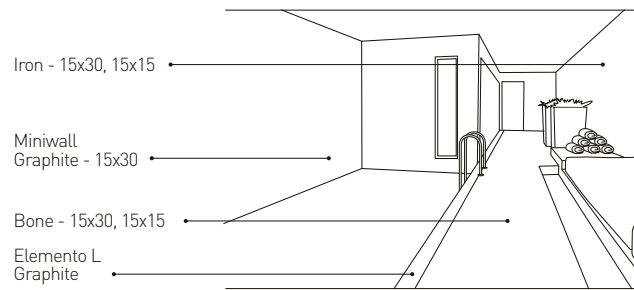

walk^{on}

LE SUPERFICI STRUTTURATE REGALANO UNA NATURALIZZA NUOVA, ARRICCHITA DA DECORI E PEZZI SPECIALI PER IL MASSIMO DELLA PRATICITÀ E DEL DESIGN, ANCHE IN AMBIENTI INTERNI COME CENTRI BENESSERE E SPA.

The textured surfaces give a new naturalness, enriched with decors and trim tiles for the utmost functionality and design, even in indoor areas of wellness centres and SPA.

Les surfaces structurées offrent un effet naturel neuf, enrichi de motifs décoratifs et pièces spéciales pour plus de praticité et de design, même dans les espaces intérieurs comme dans les centres de bien-être et les SPA.

Die strukturierten Oberflächen verleihen eine neue Natürlichkeit, bereichert durch Dekore und Formstücke für maximalen Komfort und Design, auch in Innenbereichen wie zum Beispiel Wellness-Center und SPA-Bereiche.

Структурные поверхности дарят новую натуральность, обогащённую восхитительными декоративными и специальными элементами. И интерьеры, например в велнес- и СПА-центрах, обретают удивительную функциональность и нарядность.

CERAMICHE
♦ CAESAR ♦
LA CULTURA DELLA MATERIA