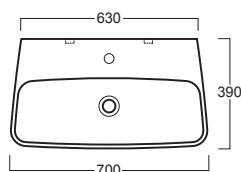

Degradè

Lavabo / Washbasin

simas[®]
ACQUA SPACE

DE 11

Disegni Tecnici
Technical Drawings

Lavabo 70 sospeso monoforo

Wall hung washbasin 70 with single tap hole

Accessori di completamento

Accessories available

- Portasciugamani frontale cromo DE A2
- Chrome-finish anterior towel rail DE A2
- Mensola 40 DE 15
- Shelf 40 DE 15
- Mensola 60 DE 16
- Shelf 60 DE 16
- Sifone lavabo da 1^{1/4} SIF 165
- Trap for washbasin 1^{1/4} SIF 165
- Sifone lavabo da 1^{1/4} SIF 270
- Trap for washbasin 1^{1/4} SIF 270
- Piletta di scarico con chiusura a pressione "shut rapid" con troppo pieno PLSR 60
- Pop-up waste drainer with "shut rapid" push system with overflow PLSR 60
- Piletta di scarico diretto "free flow" con troppo pieno PLSF 60
- Fixed pop-up "free flow" waste drainer with overflow PLSF 60
- Scatola viti di fissaggio F89
- Set of fixing screw F89