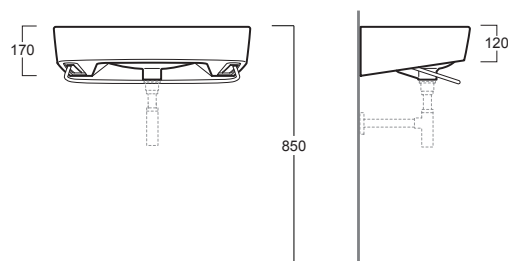

Degradè

Lavabo / Washbasin

simas[®]
ACQUA SPACE

DE 11

Disegni Tecnici
Technical Drawings

Lavabo 70 sospeso monoforo

Wall hung washbasin 70 with single tap hole

Accessori di completamento

Accessories available

- Portasciugamani frontale cromo DE A2
- Chrome-finish anterior towel rail DE A2
- Mensola 40 DE 15
- Shelf 40 DE 15
- Mensola 60 DE 16
- Shelf 60 DE 16
- Sifone lavabo da 1^{1/4} SIF 165
- Trap for washbasin 1^{1/4} SIF 165
- Sifone lavabo da 1^{1/4} SIF 270
- Trap for washbasin 1^{1/4} SIF 270
- Piletta di scarico con chiusura a pressione "shut rapid" con troppo pieno PLSR 60
- Pop-up waste drainer with "shut rapid" push system with overflow PLSR 60
- Piletta di scarico diretto "free flow" con troppo pieno PLSF 60
- Fixed pop-up "free flow" waste drainer with overflow PLSF 60
- Scatola viti di fissaggio F89
- Set of fixing screw F89