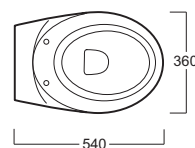

Bohémien

Vaso sospeso / Wall hung WC

simas®
ACQUA SPACE

BO 18 / BO 002

Disegni Tecnici
Technical Drawings

Vaso sospeso con coprivaso in termoindurente
cerniere rallentate cromo.
Completo di set di fissaggio F85

Wall hung WC complete with chrome-finish
thermoset toilet seat soft-closing hinges and
fixing set F85

Accessori di completamento
Accessories available

- Coppia staffe di fissaggio per vaso
  o bidet sospesi F 84
- A pair of brackets for wall hung
  WC or bidet F 84

Dati per montaggi
Installation Info